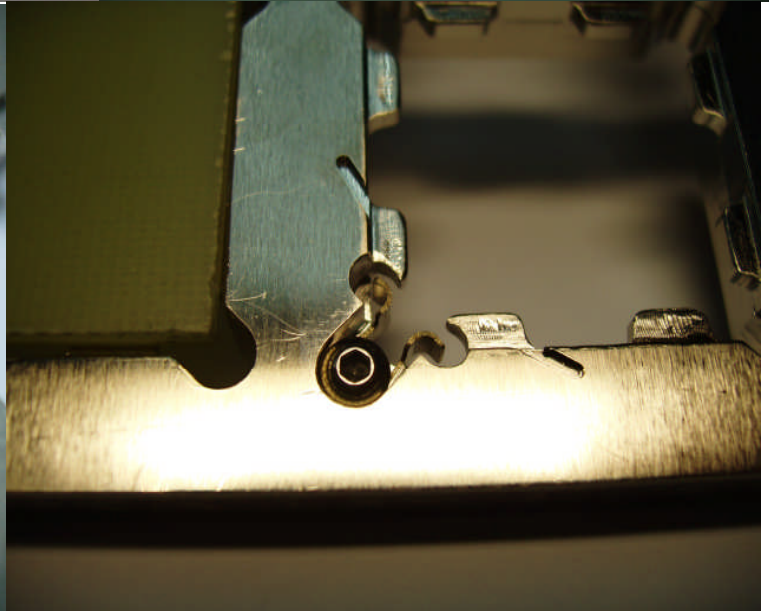

BGA Pallet

AVI PRECISION ENGINEERING PTE LTD

1, KALLANG SECTOR #04-03, SINGAPORE 349276. TEL: 65 67483866 FAX: 65 67484810

Email: avipre@avipre.com.sg

Website: <http://www.avipre.com>

Company Reg No: 199300584 M