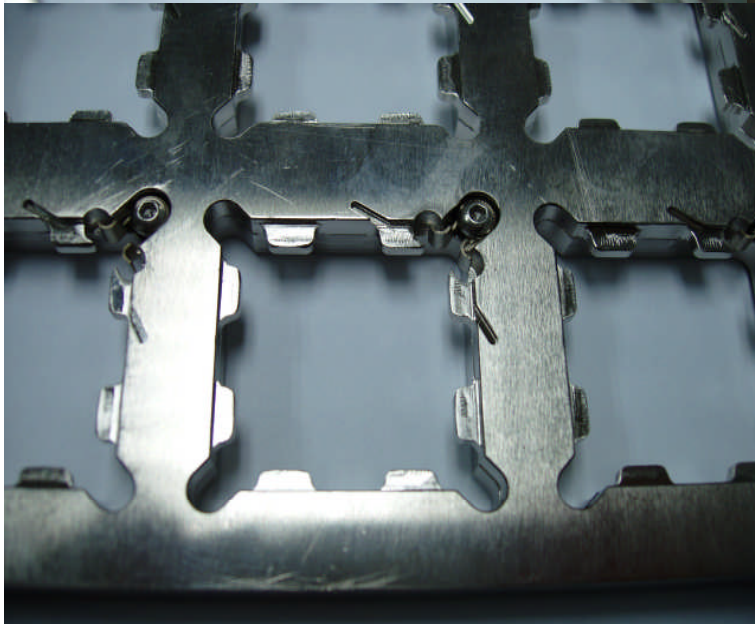

BGA Pallet

AVI PRECISION ENGINEERING PTE LTD

1, KALLANG SECTOR #04-03, SINGAPORE 349276. TEL: 65 67483866 FAX: 65 67484810

Email: avipre@avipre.com.sg

Website: <http://www.avipre.com>

Company Reg No: 199300584 M